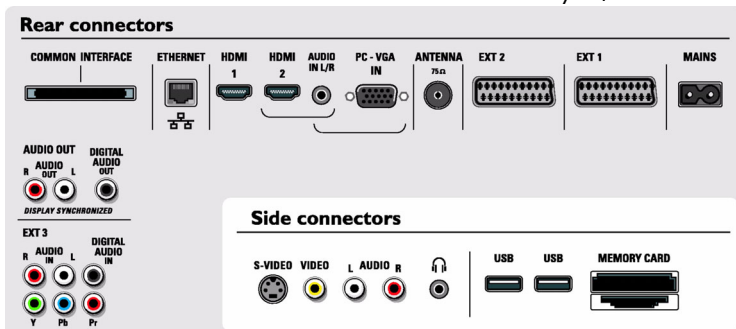

Принадлежности

- **Входящие в комплект принадлежности:** Настольная подставка на шарнире, Р-адиочастотный кабель
- **Дополнительные принадлежности:** Настольная подставка

Габариты

- **Размеры комплекта (Ш x В x Г):** 991 x 707 x 114 мм
- **Размеры устройства с подставкой (В x Г):** 767 x 255 мм
- **Вес, включая упаковку:** 39 кг
- **Вес продукта:** 26 кг
- **Размеры корпуса (Ш x В x Г):** 1160 x 923 x 290 мм
- **Цветной корпус:** Цвет High Gloss Black
- **Совместим с настенным креплением VESA:** 800,200 мм

Питание

- **Температура окружающей среды:** 5 °C - 40 °C
- **Питание от сети:** 220-240 В переменного тока, +/- 10 %
- **Потребление электроэнергии:** 241 Вт

Дата выпуска 2006-09-06

Версия: 5.0

12 NC: 8670 000 23437
EAN: 87 10895 92451 1

Характеристики могут меняться без предварительного уведомления
Торговые марки являются собственностью Koninklijke Philips Electronics N.V. или соответствующих владельцев.
© 2006 Koninklijke Philips Electronics N.V.
Все права защищены.
www.philips.com